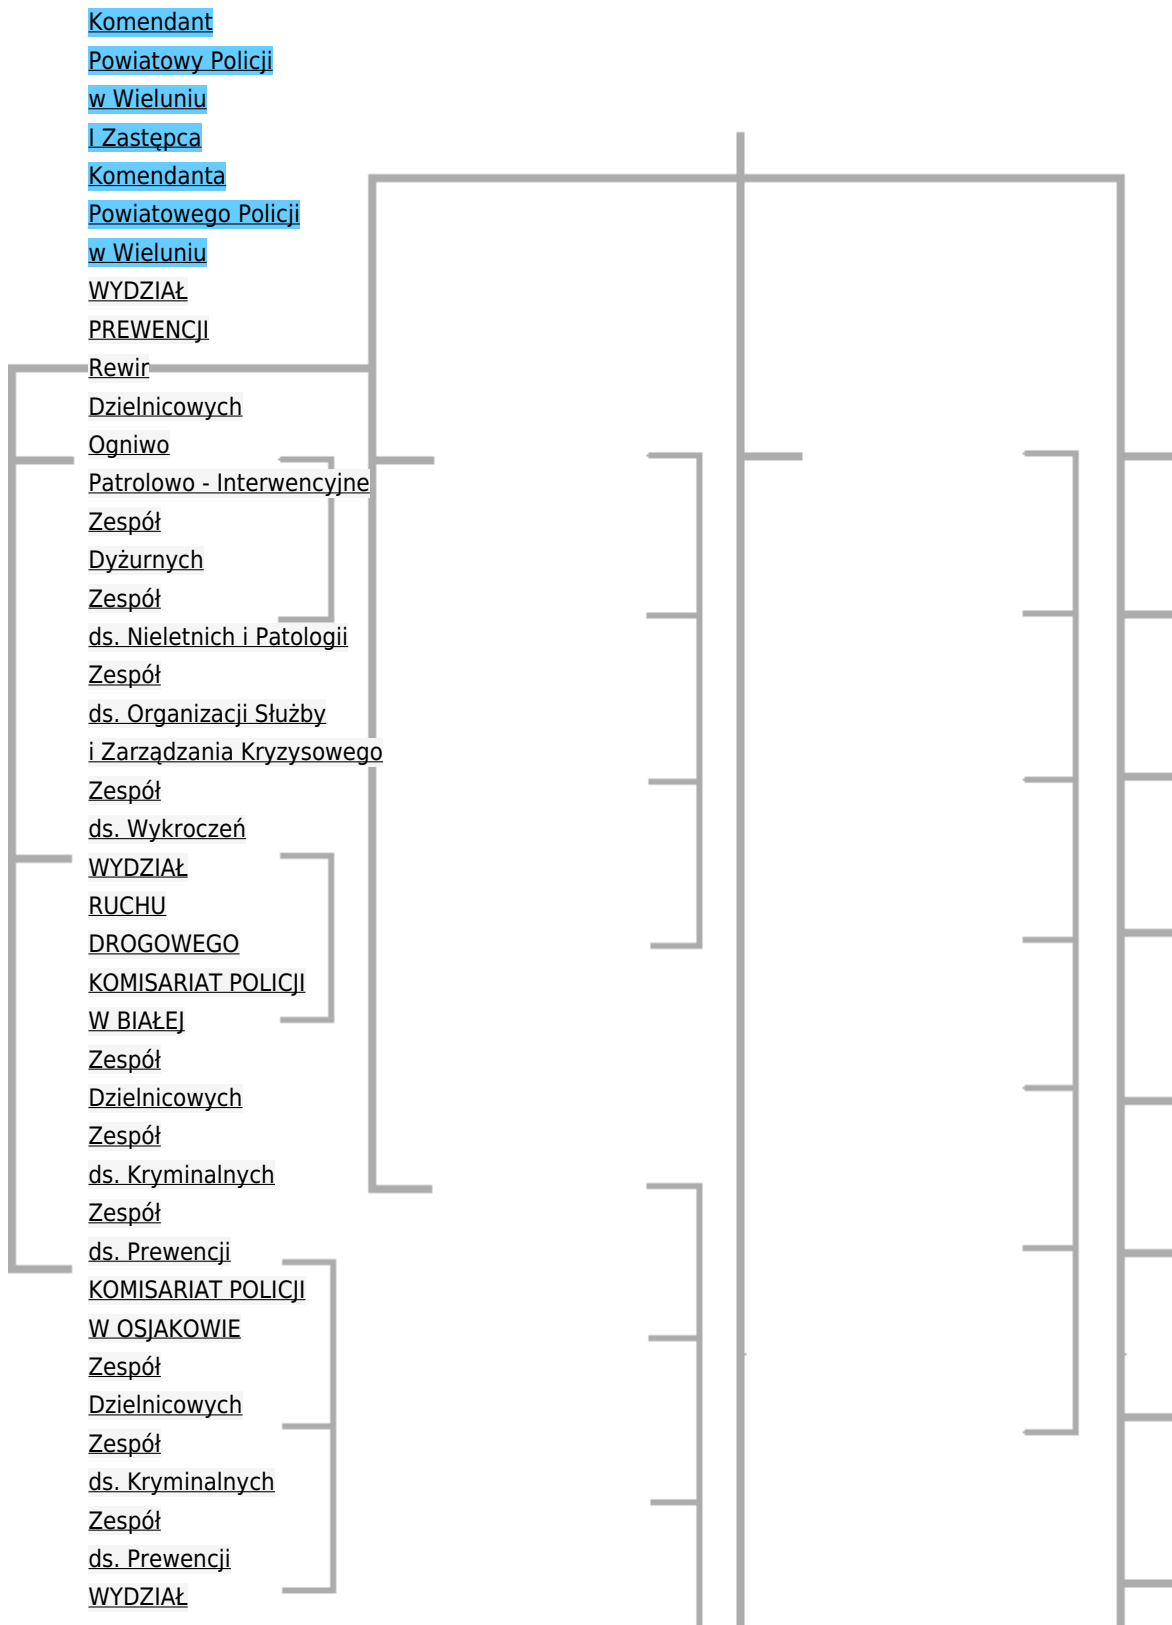

KOMENDA POWIATOWA POLICJI W WIELUNIU

<http://wielun.policja.gov.pl/?serwis=ewi&dzial=informacje/struktura-kpp-w-wieluni&id=3316&drukuj=html>
2018-08-17, 04:00

STRUKTURA ORGANIZACYJNA KPP W WIELUNIU

Struktura organizacyjna KPP w Wieluniu

KRYMINALNY

Zespół

dw. z Przystępczością Narkotykową

WYDZIAŁ DOCHODZENIOWO - ŚLED CZY

Zespół

Techniki Kryminalistycznej

REFERAT DO WALKI Z PRZESTĘPCZOŚCIĄ GOSPODARCZA

I KORUPCJĄ