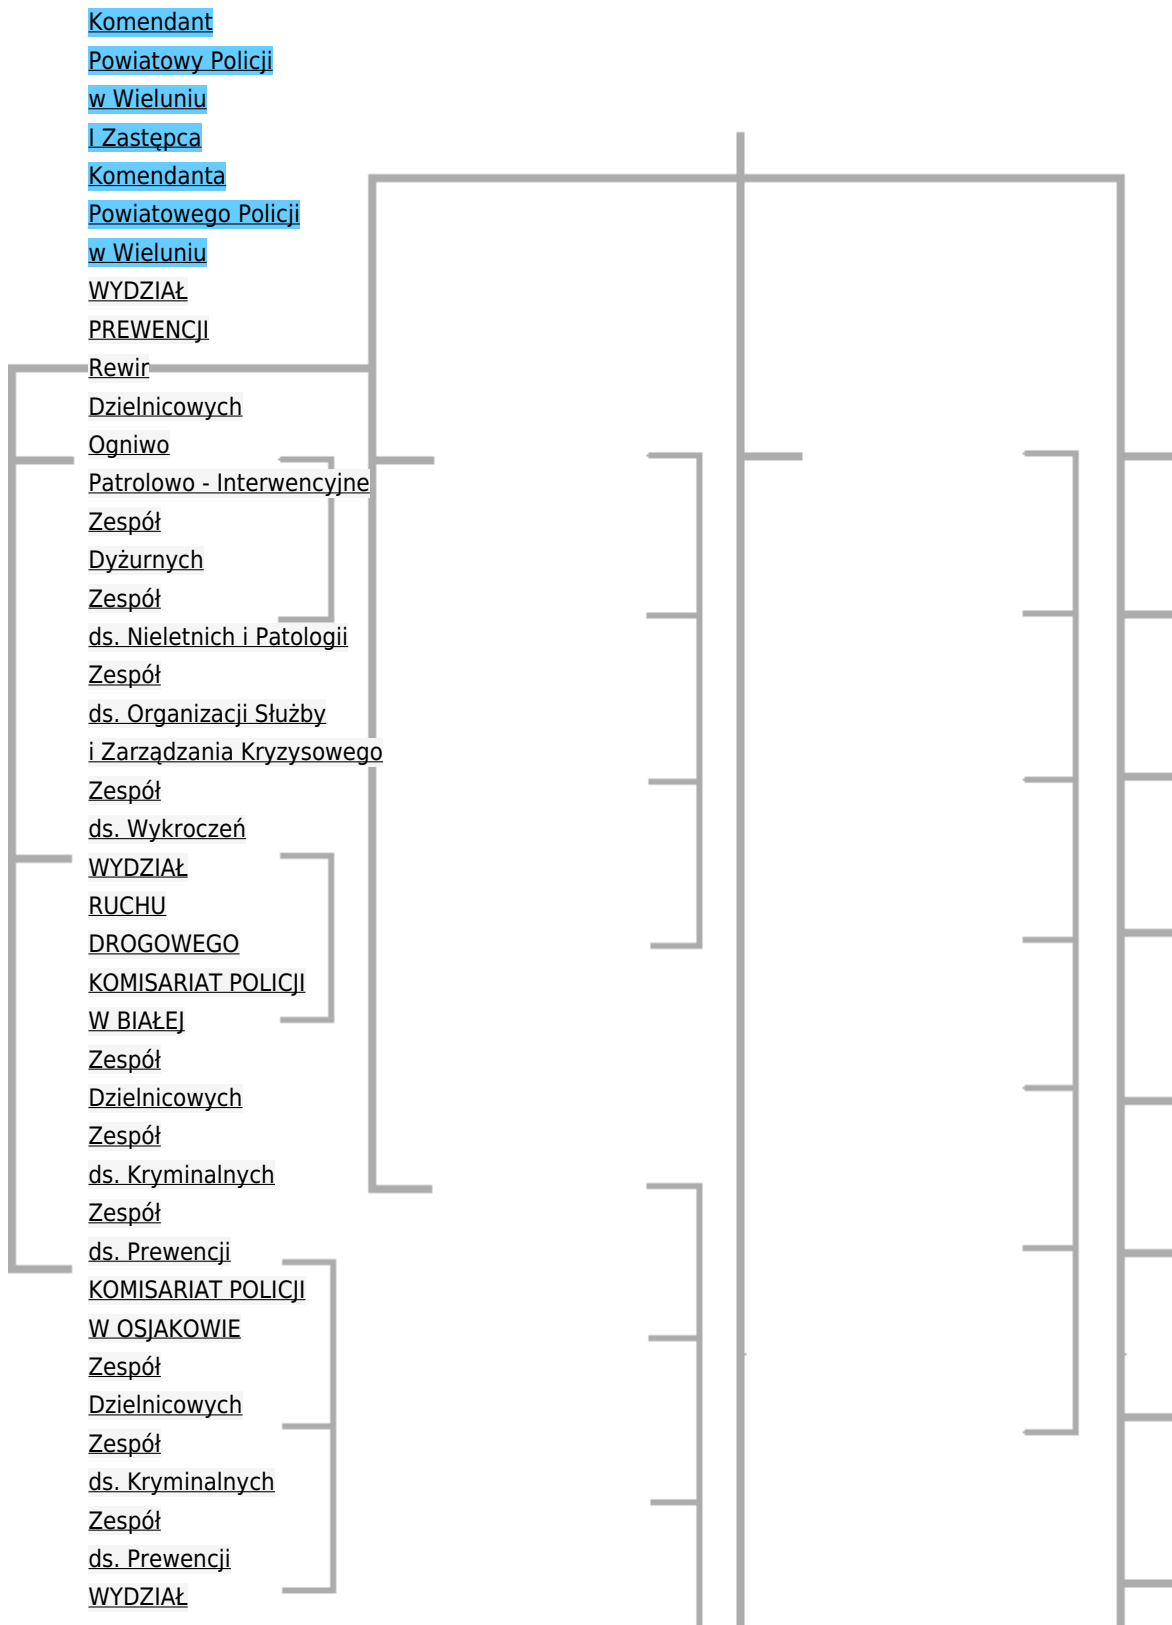

KOMENDA POWIATOWA POLICJI W WIELUNIU

<http://wielun.policja.gov.pl/?serwis=ewi&dzial=informacje/struktura-kpp-w-wieluni&id=3316&drukuj=html>
2018-11-12, 18:40

STRUKTURA ORGANIZACYJNA KPP W WIELUNIU

Struktura organizacyjna KPP w Wieluniu

KRYMINALNY

Zespół

dw. z Przystępczością Narkotykową

WYDZIAŁ DOCHODZENIOWO - ŚLED CZY

Zespół

Techniki Kryminalistycznej

REFERAT DO WALKI Z PRZESTĘPCZOŚCIĄ GOSPODARCZA

I KORUPCJĄ