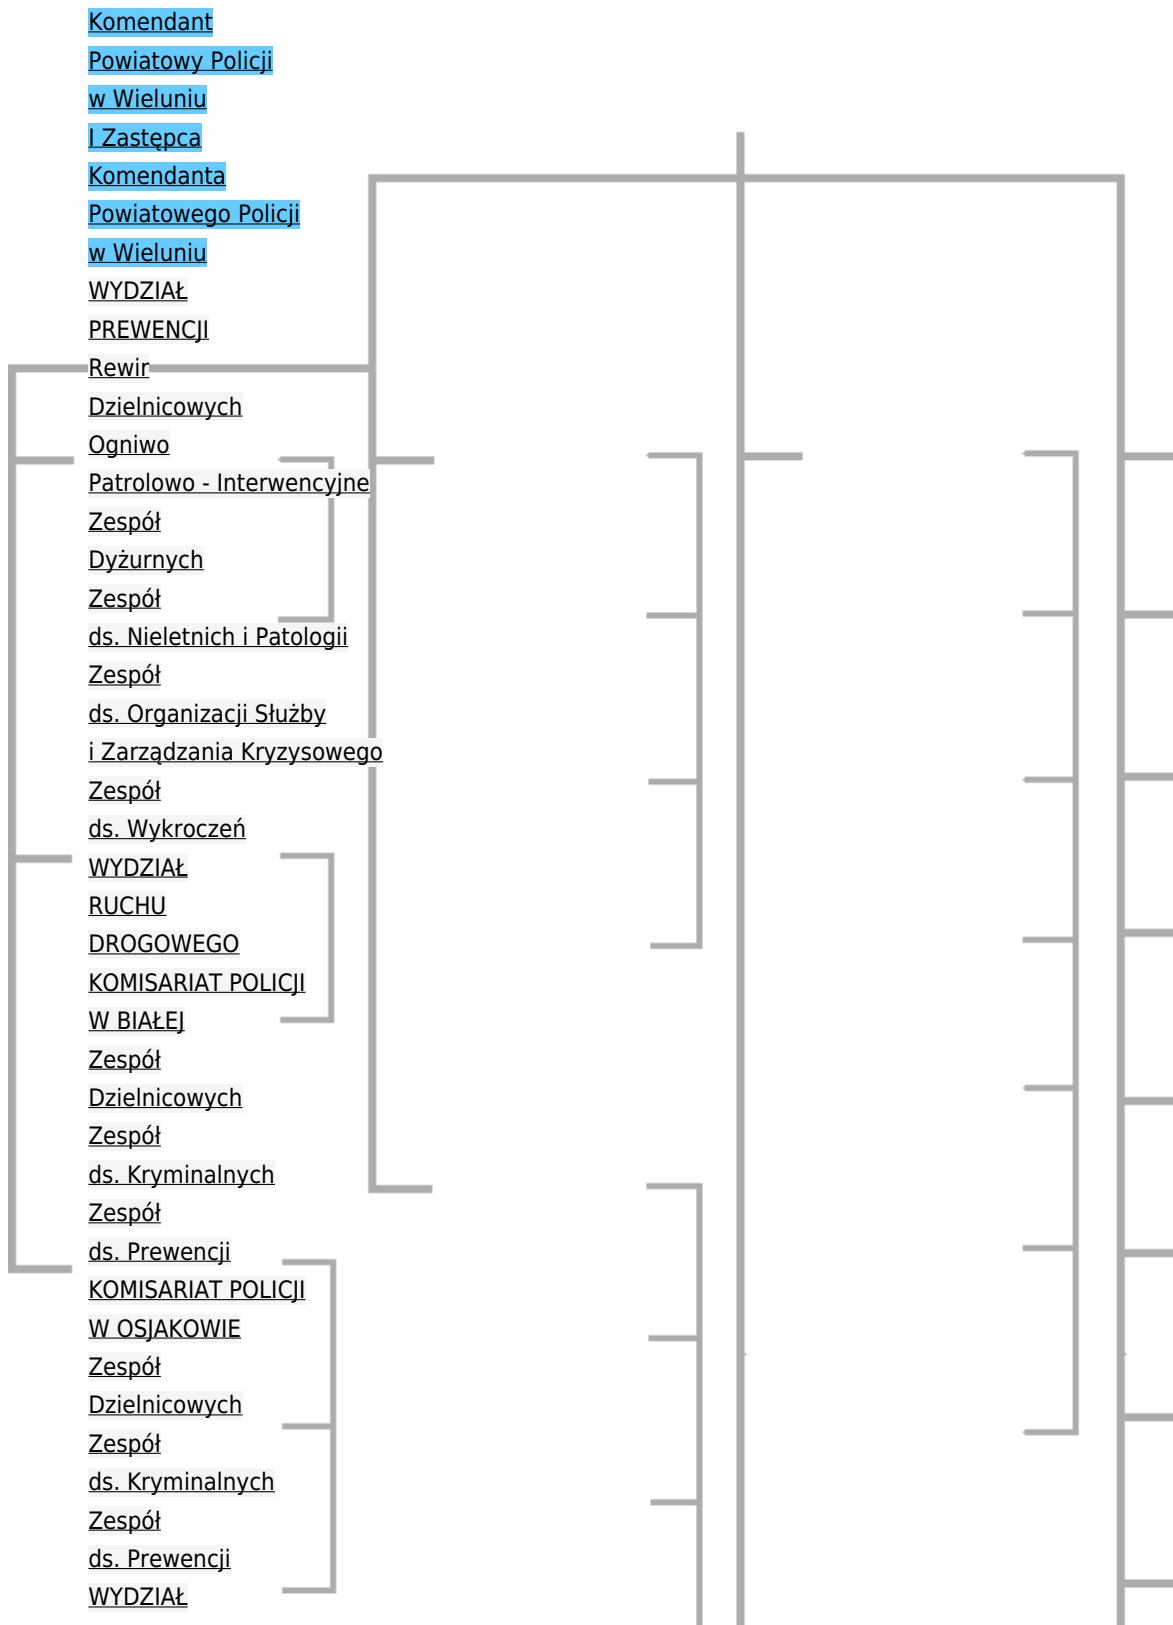

# KOMENDA POWIATOWA POLICJI W WIELUNIU

<http://wielun.policja.gov.pl/?serwis=ewi&dzial=informacje/struktura-kpp-w-wieluni&id=3316&drukuj=html>  
2018-06-25, 07:47

## STRUKTURA ORGANIZACYJNA KPP W WIELUNIU

Struktura organizacyjna KPP w Wieluniu

KRYMINALNY

Zespół

dw. z Przystępczością Narkotykową

WYDZIAŁ DOCHODZENIOWO - ŚLED CZY

Zespół

Techniki Kryminalistycznej